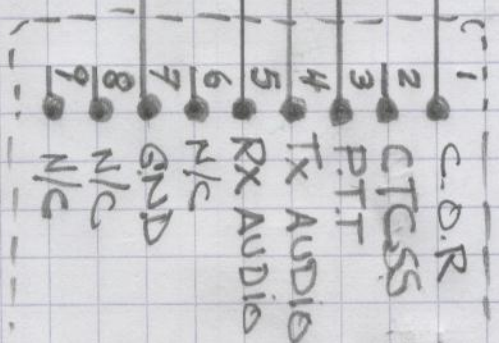

INTERFACE ENTRE UN ICOM ICF221 Y UN CAT.

IC-F 121
IC-F 221

OPTION OPC-617
DB-9 MALE

RLS-1000B
CONNECTOR

RLS-1000B
DB-9 MALE

(OPTION #1)

CAT250 LINK
CONNECTOR

CAT250
DB-9 MALE