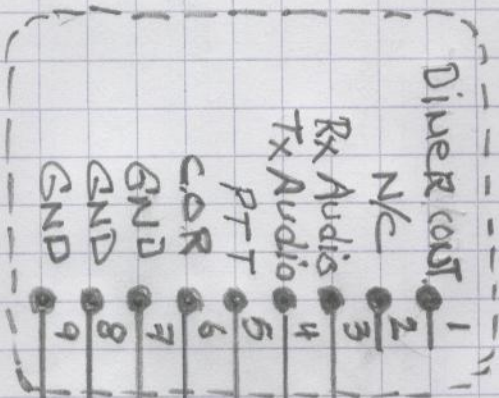

INTERFACE ENTRE UN ICOM ICF221 Y UN CAT.

IC-F 121
IC-F 221

OPTION OPC-617
DB-9 MALE

RLS-1000B
CONNECTOR

RLS-1000B
DB-9 MALE

(OPTION #1)

CAT250 LINK
CONNECTOR

CAT250
DB-9 MALE