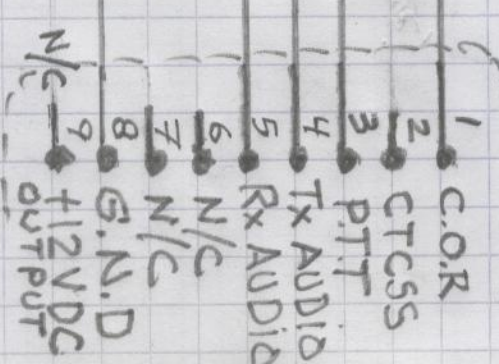

INTERFACE ENTRE UN ICOM ICF221 Y UN CAT.

IC-F 121
IC-F 221

OPTION OPC-617
DB-9 MALE

RLS-1000B
CONNECTOR

RLS-1000B
DB-9 MALE

(OPTION #1)

CAT250 LINK
CONNECTOR

CAT250
DB-9 MALE